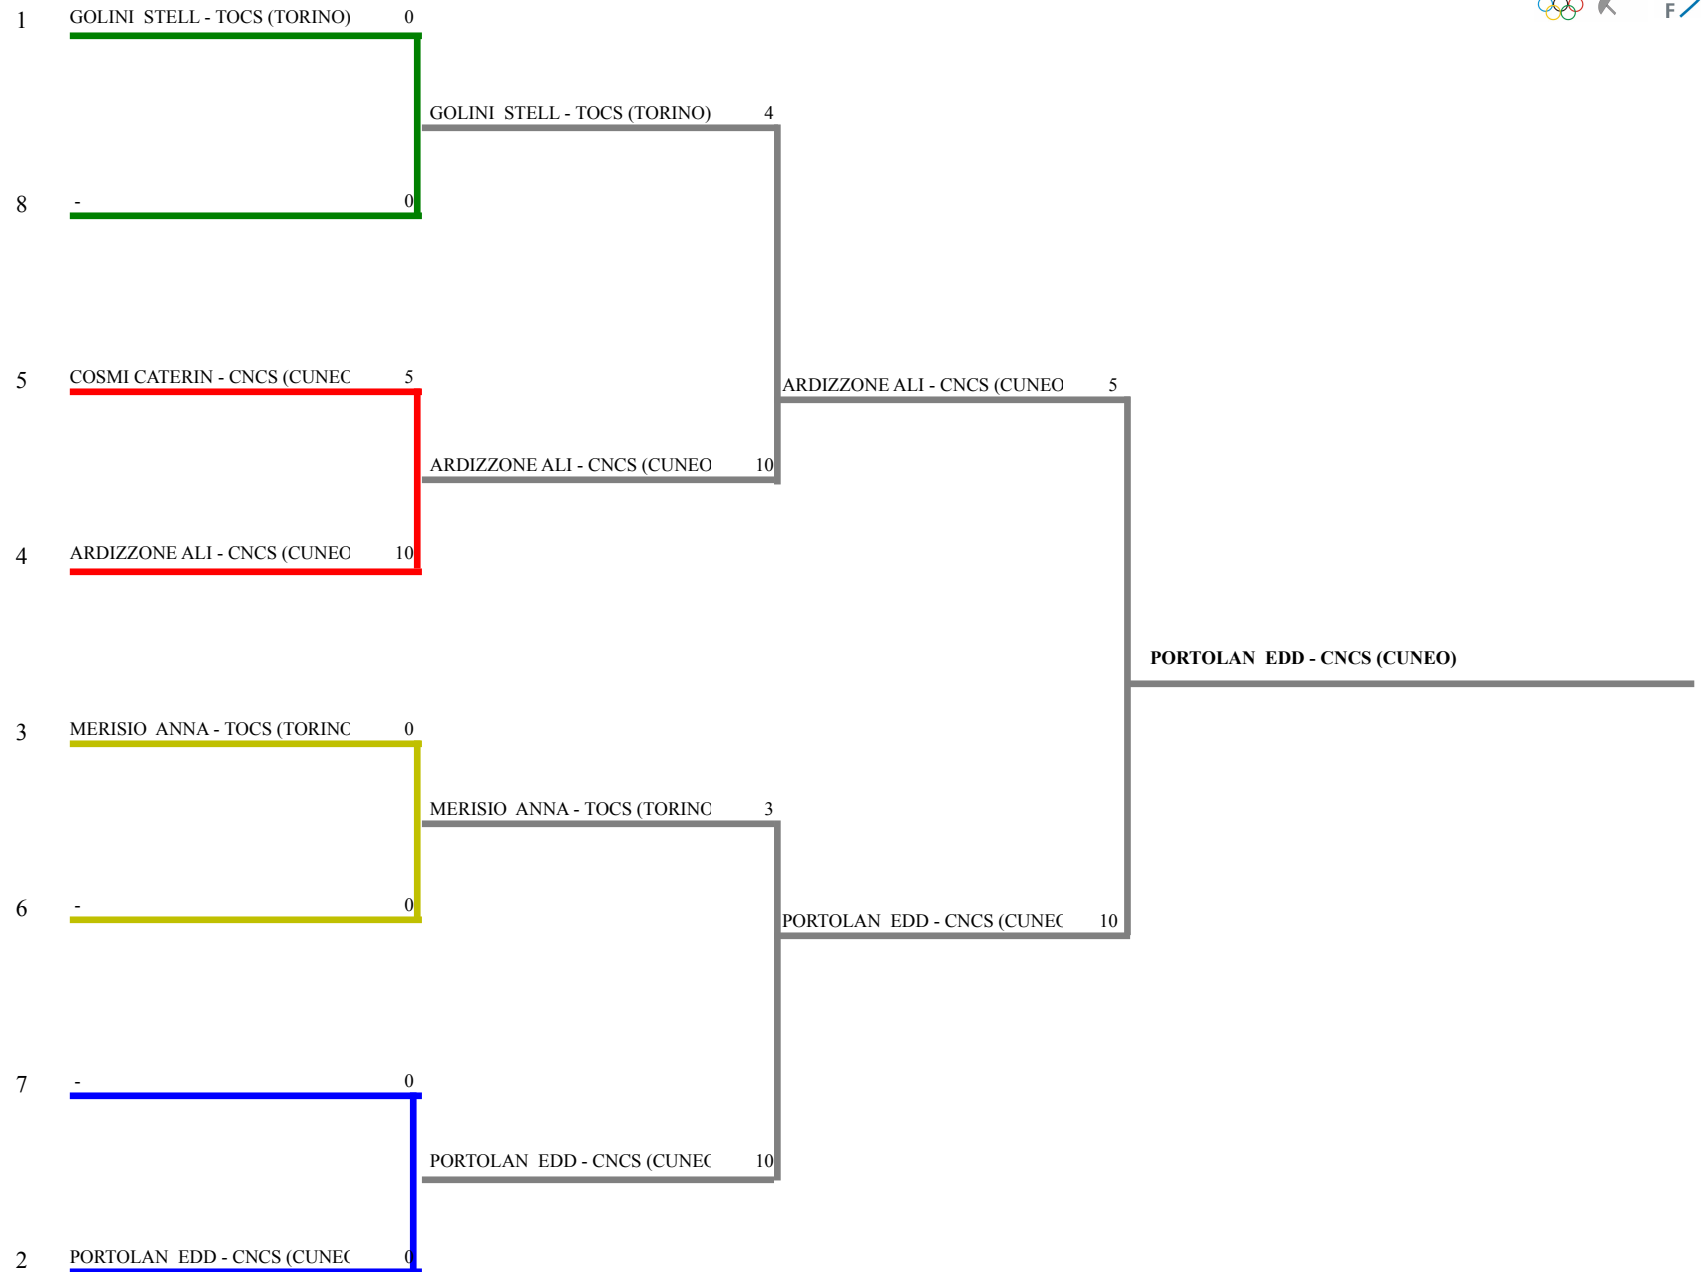

Fioretto femminile Bambine

TABELLONE DEI QUARTI DI FINALE

FEDERAZIONE ITALIANA SCHERMA
FEDERATION INTERNATIONALE D'ESCRIM

Classifica definitiva Fioretto femminile
1 Maschietti/Bambine

Gran Premio Giovanissimi

ASTI - 1a Prova Regionale GPG

Stampa: 26/10/2014 9:34

<u>Classifica</u>	<u>NumFis</u>	<u>Cognome</u>	<u>Nome</u>	<u>Del</u>	<u>Denominazione</u>
1	646880	PORTOLAN	EDDA	11/02/04	CIRCOLO SCHERMISTICO CUNEO
2	659804	ARDIZZONE	ALICE	20/12/04	CIRCOLO SCHERMISTICO CUNEO
3	664802	GOLINI	STELLA	24/09/04	CLUB SCHERMA TORINO A.S.D.
	658628	MERISIO	ANNA I SHIEN	25/04/04	CLUB SCHERMA TORINO A.S.D.
5	666175	COSMI	CATERINA	05/01/04	CIRCOLO SCHERMISTICO CUNEO